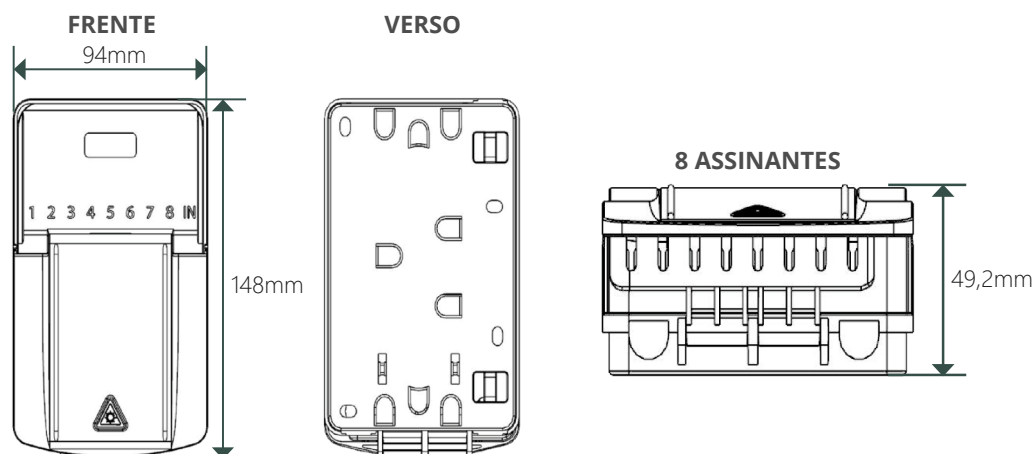

## MEDIDAS

## ESPECIFICAÇÕES TÉCNICAS

Capacidade	8 Assinantes
Material	ABS com aditivo termo estabilizante
Tipo de Splitter	Splitter PLC 1x8 APC
Grau de Proteção	IP53
Cor	Cinza
Método de Instalação	Parede
Temperatura de Operação	-10°C~+40°C
Dimensões ( A x L x P )	148 x 94 x 49.2mm

## CARACTERÍSTICAS

- ▶ Módulo com divisor 1x16 montado internamente para suportar 16 assinantes.
- ▶ Módulo divisor expansível na base, fácil de operar.
- ▶ O adaptador do módulo divisor pode ser levantado para fácil conexão.
- ▶ Fácil conexão da entrada do divisor do pigtail da base.