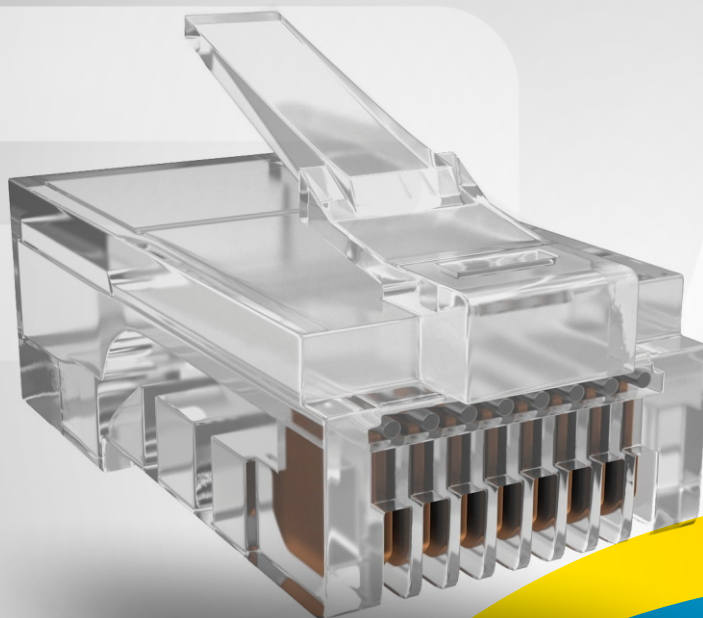

## CONECTOR RJ45 3 MICRÓNS

O conector RJ 45 Cat.5e Macho simples, ultrapassa os requerimentos EIA/TIA -568 de performance, garantindo o melhor desempenho em redes. Possui uma camada de 3 microns de ouro.

- *Corpo em termoplástico de alto impacto;*
- *Cor: Transparente;*
- *Tipo de conector: RJ-45;*
- *3 microns de ouro;*
- *Número de contatos: 8 vias*

PRODUTO HOMOLOGADO

**Shoreline Telecom**

Telefone Comercial: (47) 3170-0175