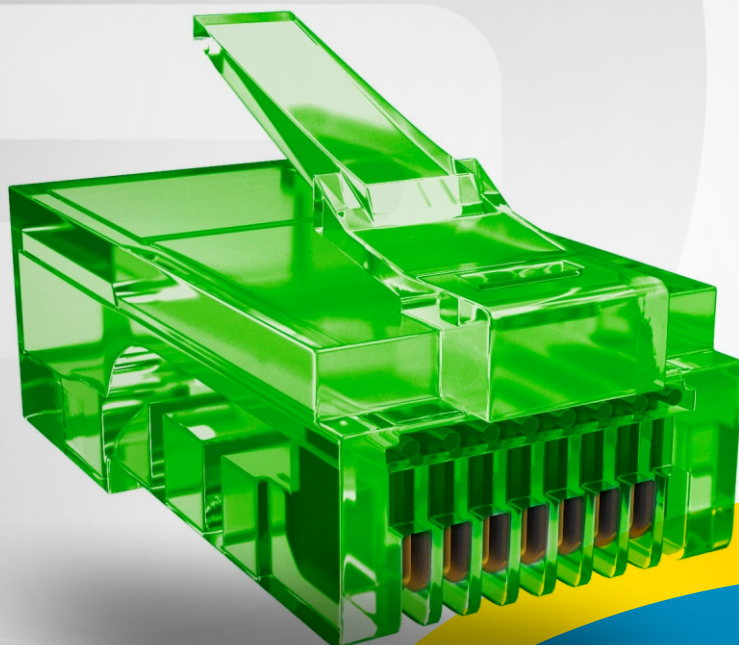

DATASHEET

CONECTOR RJ45 50 MICRÓNS

O conector RJ 45 Cat.5e Macho simples, ultrapassa os requerimentos EIA/TIA -568 de performance, garantindo o melhor desempenho em redes. Possui uma camada de 50 microns de ouro.

- *Corpo em termoplástico de alto impacto;*
- *Cor: Verde;*
- *Tipo de conector: RJ-45;*
- *50 microns de ouro;*
- *Número de contatos: 8 vias*

PRODUTO HOMOLOGADO

Shoreline Telecom

Telefone Comercial: (47) 3170-0175