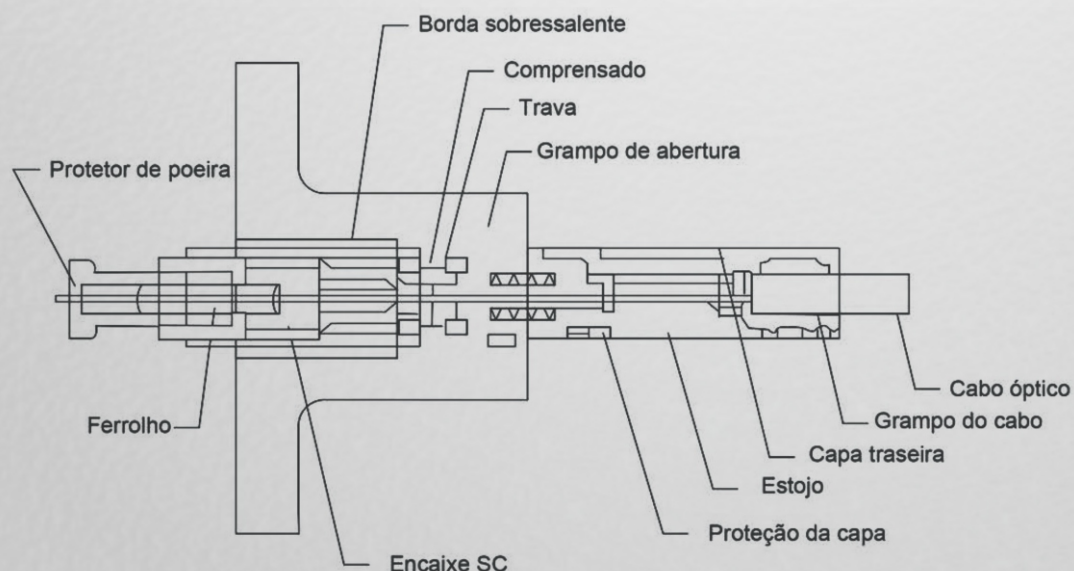

DATASHEET

CONECTOR FAST T-CLICK APC

O Conector Fast é um conector de campo manual e foi projetado para cabos Drop Flat de até 3mm de espessura ou cordões ópticos de 2mm a 3mm, pode ser reutilizado por até 5 vezes. Indicado para atendimento de clientes em redes FTTH. Fabricado com padrão SC e polimento APC

- *Baixa perda de inserção*
- *Material de alta resistência*
- *Fácil e rápida instalação e manutenção*
- *Alta durabilidade*

PRODUTO HOMOLOGADO

Shoreline Telecom

Telefone Comercial: (47) 3170-0175

www.shorelinetelecom.com.br

SHORELINE

QUALIDADE. INOVAÇÃO E TECNOLOGIA.

CARACTERÍSTICAS TÉCNICAS

Item	Parâmetros
Modo	Monomodo
Escopo do cabo	Cabo tipo arco 3.0x2.0
Material do ferrolho	Cerâmica de Zircônia
Tempo de Montagem	cerca de 15s
Perda de retorno	$\leq -40\text{dB}$
Taxa de Reutilização	>10 vezes
Resistência à tração	>50N
Teste de resistência ao alongamento (30N)	$\Delta\text{IL} \leq 0,3\text{dB}$
Teste de queda (no piso de cimento a uma altura de 4m para cada direção uma vez, total de três vezes)	$\Delta\text{IL} \leq 0,3\text{dB}$
Diâmetro do Revestimento	250 μm
Diâmetro da fibra	125 μm
Perda de inserção	$\leq 0,25\text{dB}$
Taxa de sucesso contínuo	>98%
Força de aperto da fibra nua	>5N
Faixa de temperatura	-40~+85°C
Resistência mecânica (500 vezes)	$\Delta\text{IL} \leq 0,3\text{dB}$
Aplicação	FTTH/FTTX/FTTB