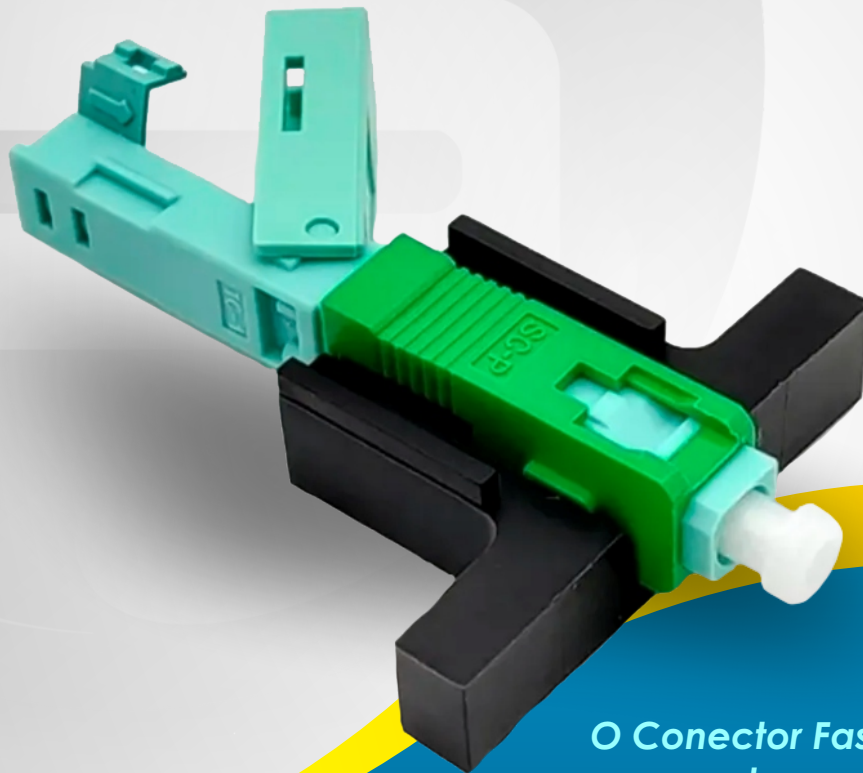

DATASHEET

CONECTOR FAST T-CLICK APC

O Conector Fast é um conector de campo manual e foi projetado para cabos Drop Flat de até 3mm de espessura ou cordões ópticos de 2mm a 3mm, pode ser reutilizado por até 5 vezes. Indicado para atendimento de clientes em redes FTTH. Fabricado com padrão SC e polimento APC

- *Baixa perda de inserção*
- *Material de alta resistência*
- *Fácil e rápida instalação e manutenção*
- *Alta durabilidade*

PRODUTO HOMOLOGADO

Shoreline Telecom

Telefone Comercial: (47) 3170-0175

www.shorelinetelecom.com.br

SHORELINE

QUALIDADE. INOVAÇÃO E TECNOLOGIA.

CARACTERÍSTICAS TÉCNICAS

Item	Parâmetros
Modo	Monomodo
Escopo do cabo	Cabo tipo arco 3.0x2.0
Material do ferrolho	Cerâmica de Zircônia
Tempo de Montagem	cerca de 15s
Perda de retorno	$\leq -40\text{dB}$
Taxa de Reutilização	>10 vezes
Resistência à tração	>50N
Teste de resistência ao alongamento (30N)	$\Delta\text{IL} \leq 0,3\text{dB}$
Teste de queda (no piso de cimento a uma altura de 4m para cada direção uma vez, total de três vezes)	$\Delta\text{IL} \leq 0,3\text{dB}$
Diâmetro do Revestimento	250 μm
Diâmetro da fibra	125 μm
Perda de inserção	$\leq 0,25\text{dB}$
Taxa de sucesso contínuo	>98%
Força de aperto da fibra nua	>5N
Faixa de temperatura	-40~+85°C
Resistência mecânica (500 vezes)	$\Delta\text{IL} \leq 0,3\text{dB}$
Aplicação	FTTH/FTTX/FTTB