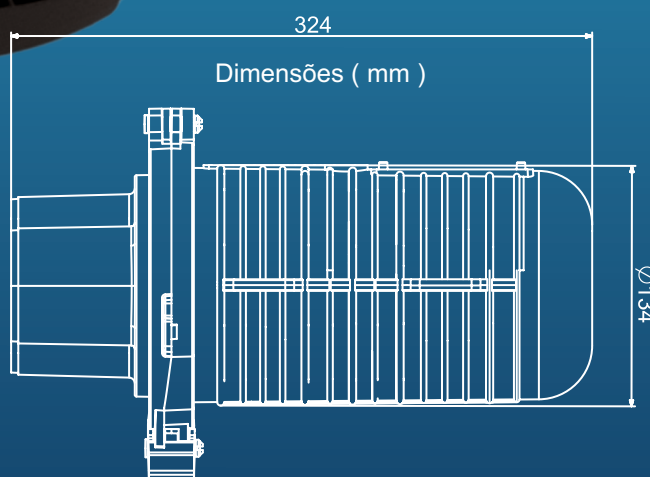

DATASHEET

CONJUNTO DE EMENDA AÉREO PARA CABOS ÓPTICOS

SH-CEJR-24F

- *Compacta*
- *Alto grau de segurança*
- *Fácil Instalação e acesso*
- *Versátil, aplicável em redes aéreas e subterrâneas*

Fabricada com materiais resistentes à corrosão, envelhecimento e proteção contra os raios ultra violeta.

Grau de proteção de vedação

IP68

Shoreline Telecom

Telefone Comercial: (47) 3170-0175

www.shorelinetelecom.com.br

SHORELINE
Redefinindo conexões

CARACTERÍSTICAS TÉCNICAS

Item	SH-CEJR-24F
Número de fusão de Fibra	12 - 24
Dimensão (mm)	324xØ134mm
Diâmetro das Portas de entrada de cabos (mm)	1 Oval: Ø39x62mm 4 Circular: Ø22mm
Temperatura de Trabalho	-40°C ~ 65°C
Tipo de Vedação	Termo Contrátil (SVT)
Portas de cabo	5
Capacidade Máxima de Bandejas	5 Bandeja de 12 fibras
Peso	1,37 Kg
Capacidade Máxima de fusões	60
Montagem	Cordoália e em Postes
Índice de Proteção	Ip68
Material	PP + UV / ABS