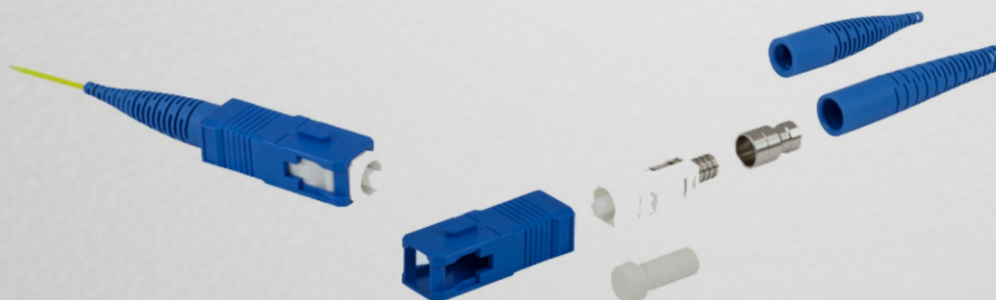

### CORDÃO ÓPTICO PATCH CORD SIMPLEX SM SC/UPC - SC/UPC

TAMANHO = 3 METROS

- *Baixa perda de Inserção e retorno*
- *Alta qualidade*
- *Ótimo desempenho, performance e durabilidade.*

*O Patch Cord Óptico recebe conectores em ambas extremidades e são utilizados em ambientes internos com aplicação mais comum em interligação de equipamentos ópticos e acessórios de terminação.*

## Características Técnicas

Tipos de aplicação	Indoor
Tipos de cabo	Simplex ou Duplex
Proteção da jaqueta	PVC
Fibras disponíveis	G-657 A
Diâmetro das fibras	Ø125µm
Conectores disponíveis	SC, LC
Tipos de polimento	APC, UPC
Tipos de conectores	Simplex
Diâmetro do cordão	Ø2mm
Raio mín. de curvatura para G-657 BLI	A2 7,5mm
Temperatura de operação	0 a +65°C