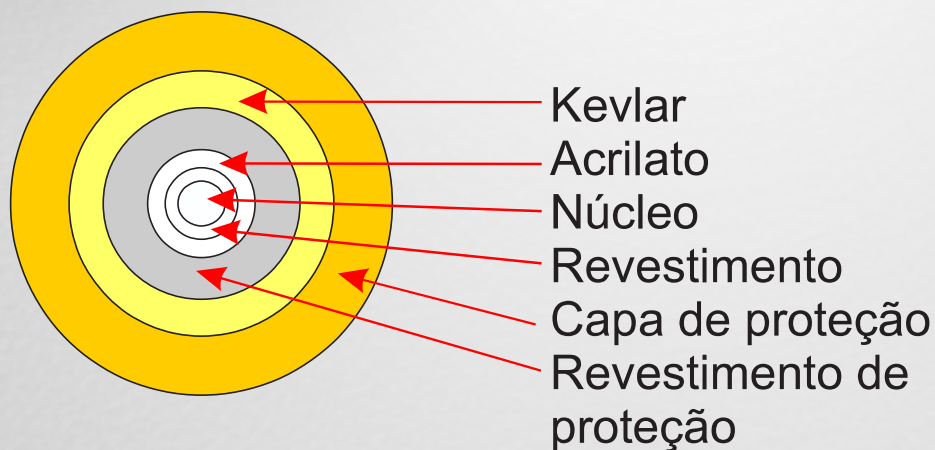

### CORDÃO ÓPTICO PATCH CORD SIMPLEX SM SC/UPC - SC/UPC

TAMANHO = 3 METROS

- *Baixa perda de Inserção e retorno*
- *Alta qualidade*
- *Ótimo desempenho, performance e durabilidade.*

*O Patch Cord Óptico recebe conectores em ambas extremidades e são utilizados em ambientes internos com aplicação mais comum em interligação de equipamentos ópticos e acessórios de terminação.*

## Características Técnicas

Tipos de aplicação	Indoor
Tipos de cabo	Simplex ou Duplex
Proteção da jaqueta	PVC
Fibras disponíveis	G-657 A
Diâmetro das fibras	Ø125µm
Conectores disponíveis	SC, LC
Tipos de polimento	APC, UPC
Tipos de conectores	Simplex
Diâmetro do cordão	Ø2mm
Raio mín. de curvatura para G-657 BLI	A2 7,5mm
Temperatura de operação	0 a +65°C