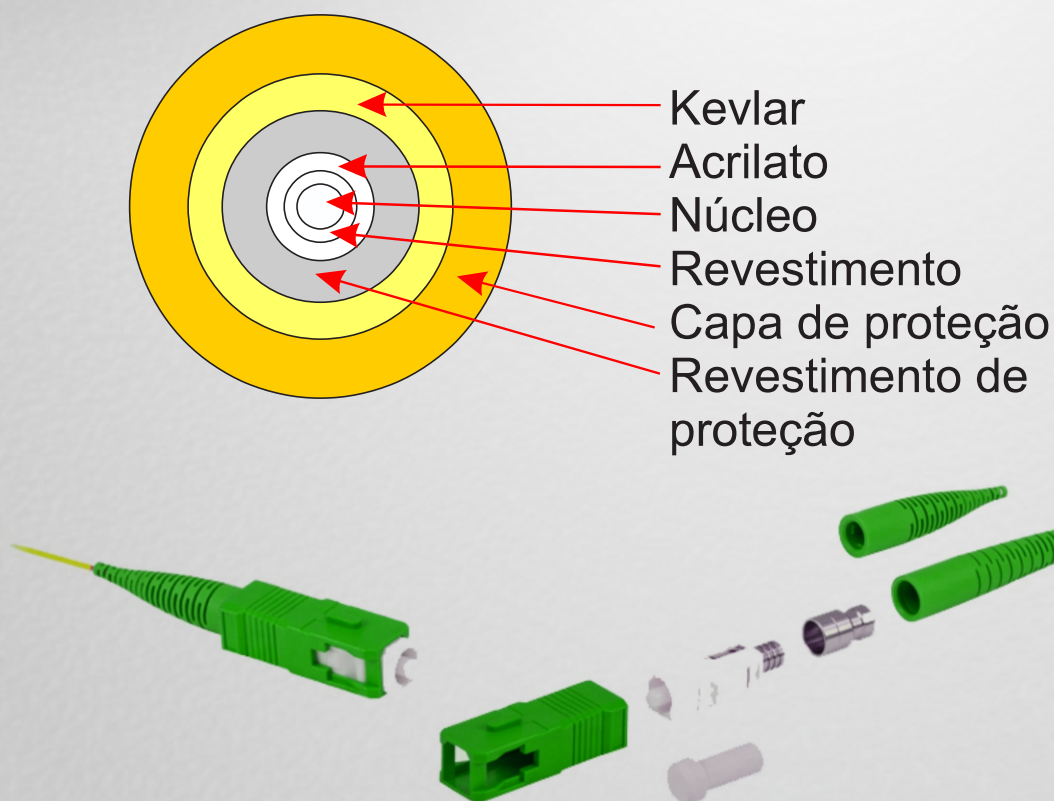

DATASHEET

CORDÃO ÓPTICO

CORDÃO ÓPTICO PATCH CORD SIMPLEX SM SC/APC - SC/APC

TAMANHO = 3 METROS

- *Baixa perda de Inserção e retorno*
- *Alta qualidade*
- *Ótimo desempenho, performance e durabilidade.*

O Patch Cord Óptico recebe conectores em ambas extremidades e são utilizados em ambientes internos com aplicação mais comum em interligação de equipamentos ópticos e acessórios de terminação.

PRODUTO HOMOLOGADO

Shoreline Telecom

Telefone Comercial: (47) 3170-0175

www.shorelinetelecom.com.br

SHORELINE
QUALIDADE. INOVAÇÃO E TECNOLOGIA.

Características Técnicas

Tipos de aplicação	Indoor
Tipos de cabo	Simplex ou Duplex
Proteção da jaqueta	PVC
Fibras disponíveis	G-657 A
Diâmetro das fibras	Ø125µm
Conectores disponíveis	SC, LC
Tipos de polimento	APC, UPC
Tipos de conectores	Simplex
Diâmetro do cordão	Ø2mm
Raio mín. de curvatura para G-657 BLI	A2 7,5mm
Temperatura de operação	0 a +65°C