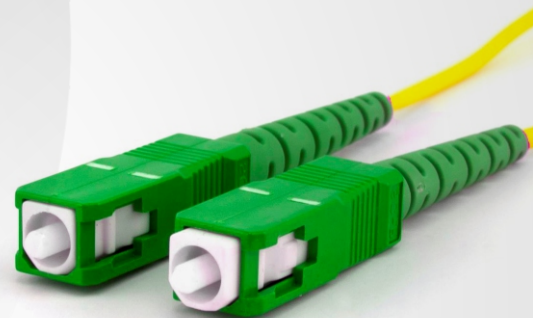

DATASHEET

CORDÃO ÓPTICO

CORDÃO ÓPTICO PATCH CORD SIMPLEX SM SC/APC - SC/APC

TAMANHO = 3 METROS

- *Baixa perda de Inserção e retorno*
- *Alta qualidade*
- *Ótimo desempenho, performance e durabilidade.*

O Patch Cord Óptico recebe conectores em ambas extremidades e são utilizados em ambientes internos com aplicação mais comum em interligação de equipamentos ópticos e acessórios de terminação.

PRODUTO HOMOLOGADO

Shoreline Telecom

Telefone Comercial: (47) 3170-0175

www.shorelinetelecom.com.br

SHORELINE
QUALIDADE. INOVAÇÃO E TECNOLOGIA.

Características Técnicas

Tipos de aplicação	Indoor
Tipos de cabo	Simplex ou Duplex
Proteção da jaqueta	PVC
Fibras disponíveis	G-657 A
Diâmetro das fibras	Ø125µm
Conectores disponíveis	SC, LC
Tipos de polimento	APC, UPC
Tipos de conectores	Simplex
Diâmetro do cordão	Ø2mm
Raio mín. de curvatura para G-657 BLI	A2 7,5mm
Temperatura de operação	0 a +65°C