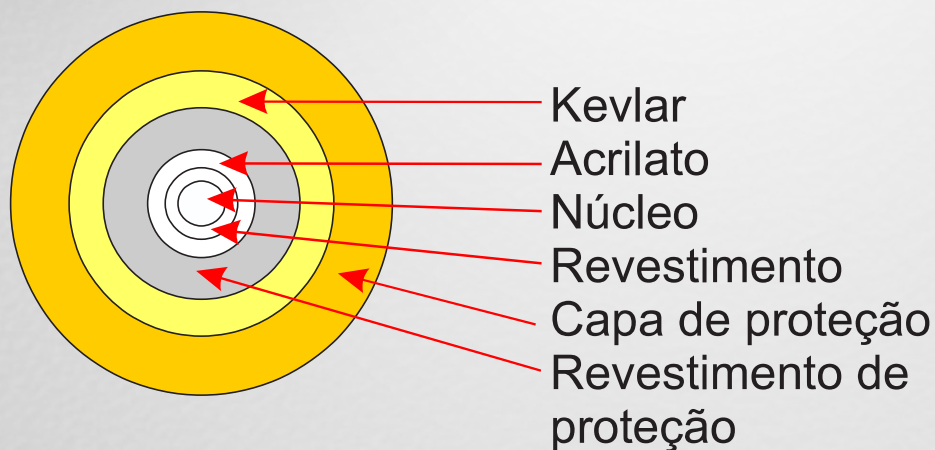

DATASHEET

CORDÃO ÓPTICO

CORDÃO ÓPTICO PATCH CORD SIMPLEX SM SC/APC - SC/UPC

TAMANHO = 2 METROS

- *Baixa perda de Inserção e retorno*
- *Alta qualidade*
- *Ótimo desempenho, performance e durabilidade.*

O Patch Cord Óptico recebe conectores em ambas extremidades e são utilizados em ambientes internos com aplicação mais comum em interligação de equipamentos ópticos e acessórios de terminação.

PRODUTO HOMOLOGADO

Shoreline Telecom

Telefone Comercial: (47) 3170-0175

www.shorelinetelecom.com.br

SHORELINE
QUALIDADE. INOVAÇÃO E TECNOLOGIA.

Características Técnicas

Tipos de aplicação	Indoor
Tipos de cabo	Simplex ou Duplex
Proteção da jaqueta	PVC
Fibras disponíveis	G-657 A
Diâmetro das fibras	Ø125µm
Conectores disponíveis	SC, LC
Tipos de polimento	APC, UPC
Tipos de conectores	Simplex
Diâmetro do cordão	Ø2mm
Raio mín. de curvatura para G-657 BLI	A2 7,5mm
Temperatura de operação	0 a +65°C