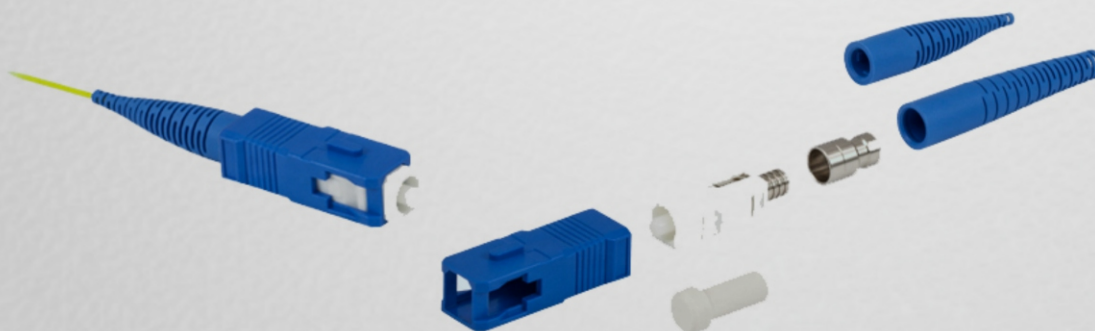

DATASHEET

CORDÃO ÓPTICO

CORDÃO ÓPTICO PATCH CORD SIMPLEX SM SC/APC - SC/UPC

TAMANHO = 2 METROS

- *Baixa perda de Inserção e retorno*
- *Alta qualidade*
- *Ótimo desempenho, performance e durabilidade.*

O Patch Cord Óptico recebe conectores em ambas extremidades e são utilizados em ambientes internos com aplicação mais comum em interligação de equipamentos ópticos e acessórios de terminação.

PRODUTO HOMOLOGADO

Shoreline Telecom

Telefone Comercial: (47) 3170-0175

www.shorelinetelecom.com.br

SHORELINE
QUALIDADE. INOVAÇÃO E TECNOLOGIA.

Características Técnicas

Tipos de aplicação	Indoor
Tipos de cabo	Simplex ou Duplex
Proteção da jaqueta	PVC
Fibras disponíveis	G-657 A
Diâmetro das fibras	Ø125µm
Conectores disponíveis	SC, LC
Tipos de polimento	APC, UPC
Tipos de conectores	Simplex
Diâmetro do cordão	Ø2mm
Raio mín. de curvatura para G-657 BLI	A2 7,5mm
Temperatura de operação	0 a +65°C