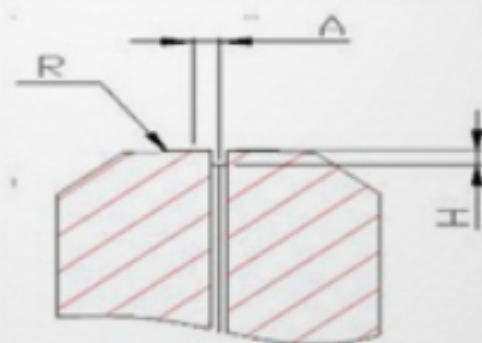

DATASHEET

CORDÃO ÓPTICO

CORDÃO ÓPTICO PATCH CORD SIMPLEX SM LC/UPC - SC/UPC

TAMANHO = 2 METROS

- *Baixa perda de Inserção e retorno*
- *Alta qualidade*
- *Ótimo desempenho, performance e durabilidade.*

O Patch Cord Óptico recebe conectores em ambas extremidades e são utilizados em ambientes internos com aplicação mais comum em interligação de equipamentos ópticos e acessórios de terminação.

Shoreline Telecom

Telefone Comercial: (47) 3170-0175

www.shorelinetelecom.com.br

SHORELINE
QUALIDADE. INOVAÇÃO E TECNOLOGIA.

CARACTERÍSTICAS TÉCNICAS

Não.	Item	Unidade	Modo Único			Modo Multi
			COMPUTADOR	UPC	APC	
1	Perda de inserção	Db	≤0.3			≤0.3
2	Perda de retorno	Db	PESSOAL	UPC	APC	/
			≥45	≥50	≥60	≥35
3	Repetibilidade	Db	0.1			
4	Tempos de trabalho	Veze	≥1000			
5	Temperatura de operação	°C	-40~+85			
6	Diâmetro do cabo óptico	milímetro	Φ0.9, Φ2.0, Φ3.0			
Item	Polimento UPC		Polimento APC		Diagrama esquemático	
Diâmetro da ferrula (mm)	2.5	1.25	2.5	1.25		
Raio de Curva (mm)	10~25	7~25	5~12			
Altura da fibra (nm)	-125~50		±100			
Deslocamento de Apwex (um)	≤50		≤50			