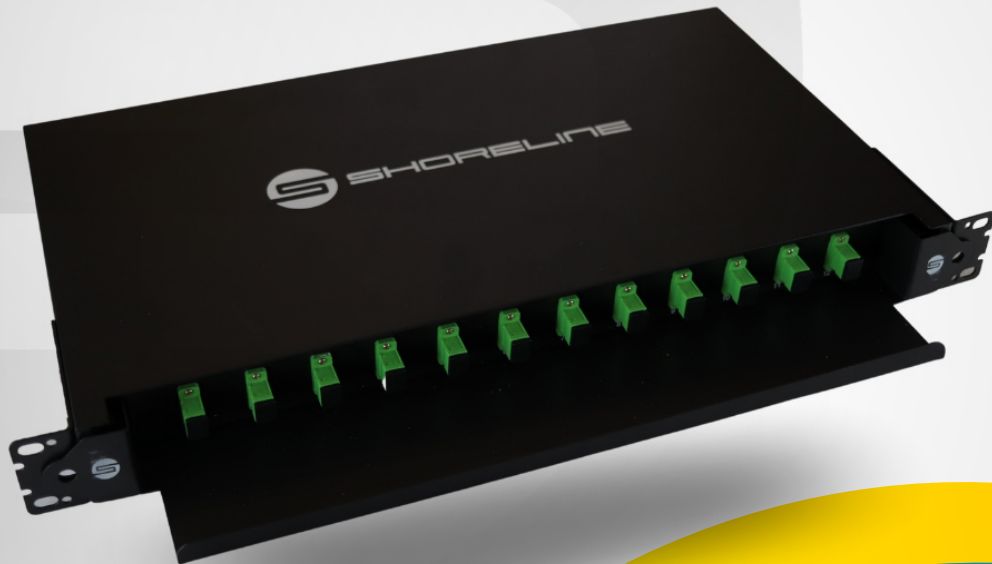

DATASHEET

DISTRIBUIDOR INTERNO ÓPTICO SH-DIO-SC12A (APC)

O Distribuidor interno óptico (DIO) tem a finalidade de ser um ponto de distribuição e/ou manobra da rede óptica. Possui um sistema de gaveta deslizante frontal para o fácil manuseio das fibras, possui 4 entradas para os cabos ou sangria dos mesmos. Painel frontal com adaptadores e pigtails SC/APC

SHORELINE

QUALIDADE. INOVAÇÃO E TECNOLOGIA.

DESCRIÇÃO

O Distribuidor interno óptico (DIO) tem a finalidade de ser um ponto de distribuição e/ou manobra da rede óptica. Possui um sistema de gaveta deslizante frontal para o fácil manuseio das fibras, possui 4 entradas para os cabos ou sangria dos mesmos. Painel frontal com adaptadores e pigtails SC/APC. Bandeja central interna para utilização em sistemas de fusão entre cabos ópticos. Todas as portas numeradas pra facilitar identificação visual de cada conexão e com pintura eletroestática.

ESPECIFICAÇÕES TÉCNICAS

Nome do Produto: Distribuidor Interno Óptico (D.I.O) 12FO 1U 19"

Tipo de Produto: Montado em rack com trilho e trava

Número de portas: 12

Tipo de adaptador: SC

Polimento: APC

Dimensões (mm): 435 x 295 x 47

Cor : Preto

Peso: 4kg

Material: Chapa de aço laminada a frio de 1,2 mm com pintura eletrostática

Temperatura de trabalho: -40°C ~ + 60°C

Raio de curvatura: ≥40mm

Resistência à pressão lateral: 500N

Resistência: 500N