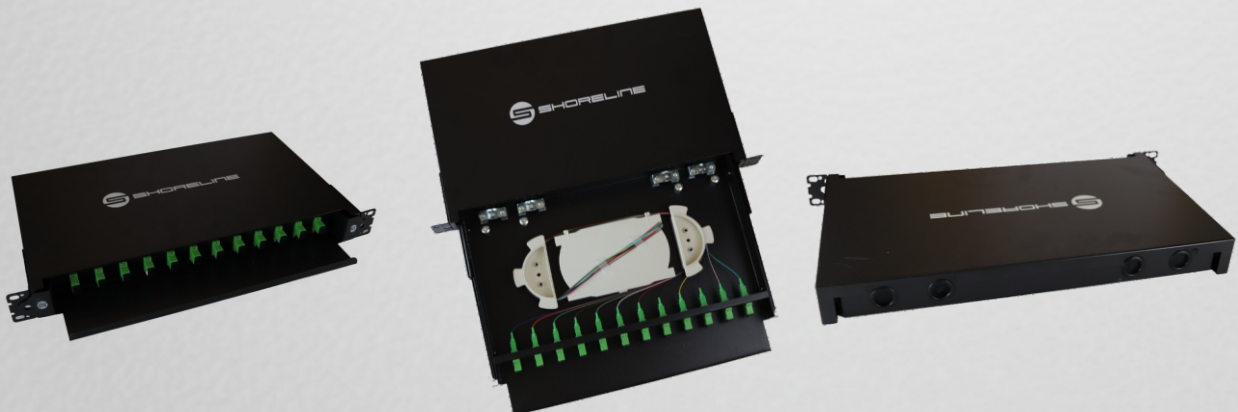

DESCRIÇÃO

O Distribuidor interno óptico (DIO) tem a finalidade de ser um ponto de distribuição e/ou manobra da rede óptica. Possui um sistema de gaveta deslizante frontal para o fácil manuseio das fibras, possui 4 entradas para os cabos ou sangria dos mesmos. Painel frontal com adaptadores e pigtails SC/APC. Bandeja central interna para utilização em sistemas de fusão entre cabos ópticos. Todas as portas numeradas pra facilitar identificação visual de cada conexão e com pintura eletroestática.

ESPECIFICAÇÕES TÉCNICAS

Nome do Produto: Distribuidor Interno Óptico (D.I.O) 12FO 1U 19"

Tipo de Produto: Montado em rack com trilho e trava

Número de portas: 12

Tipo de adaptador: SC

Polimento: APC

Dimensões (mm): 435 x 295 x 47

Cor : Preto

Peso: 4kg

Material: Chapa de aço laminada a frio de 1,2 mm com pintura eletrostática

Temperatura de trabalho: -40°C ~ + 60°C

Raio de curvatura: ≥40mm

Resistência à pressão lateral: 500N

Resistência: 500N

ITENS

1 Distribuidor Interno Óptico (D.I.O) 12FO 1U 19"

1 Tubo Loose

2 Travas

4 Abraçadeiras de Nylon

12 Tubetes